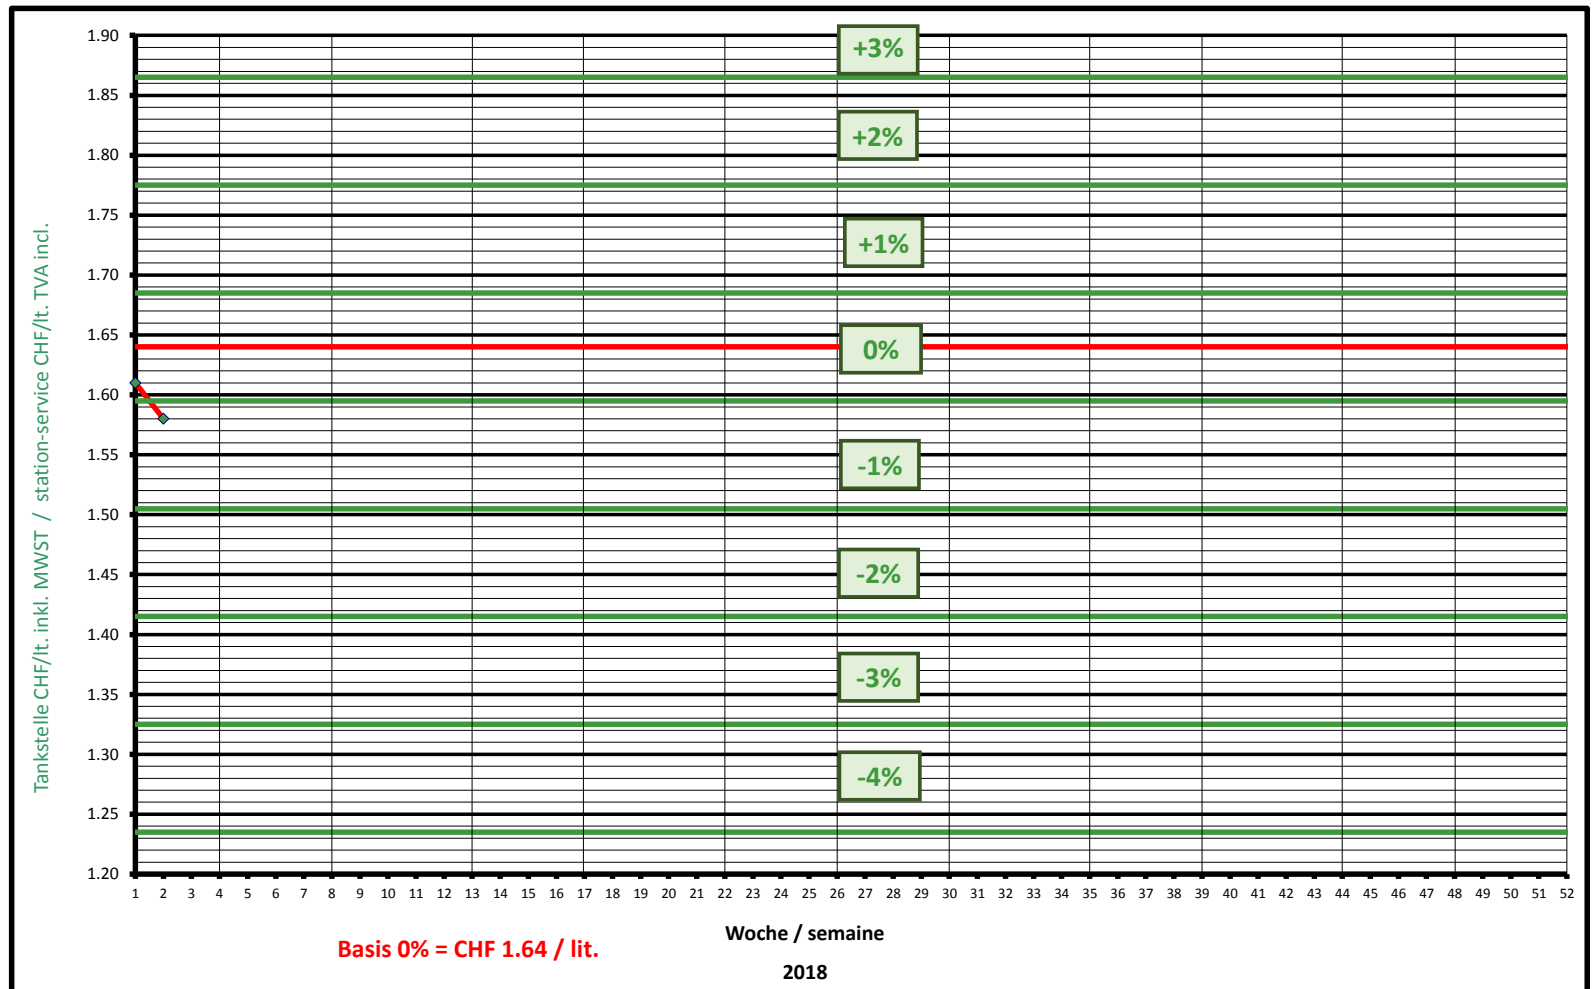

# Treibstofftabelle 2018

## Dieselpreise 2018

Quelle IRU / www.iru.org

## Berechnung Treibstoffzuschläge 2018

Der Mittelwert des Dieselpreises am Ende des aktuellen Monats ergibt den Treibstoffzuschlag des Folgemonats

Woche	CHF	Mittelwerte
1	1.61	Januar
2	1.58	
3		
4	1.60	
5		Februar
6		
7		
8	#DIV/0!	
9		März
10		
11		
12	#DIV/0!	
13		April
14		
15		
16	#DIV/0!	
17		Mai
18		
19		
20	#DIV/0!	
21		Juni
22		
23		
24	#DIV/0!	
25		Juli
26		
27		
28	#DIV/0!	
29		August
30		
31		
32	#DIV/0!	
33		September
34		
35		
36	#DIV/0!	
37		Oktober
38		
39		
40	#DIV/0!	
41		November
42		
43		
44	#DIV/0!	
45		Dezember
46		
47		
48	#DIV/0!	
49		
50		
51		
52		
Mittel	1.60	